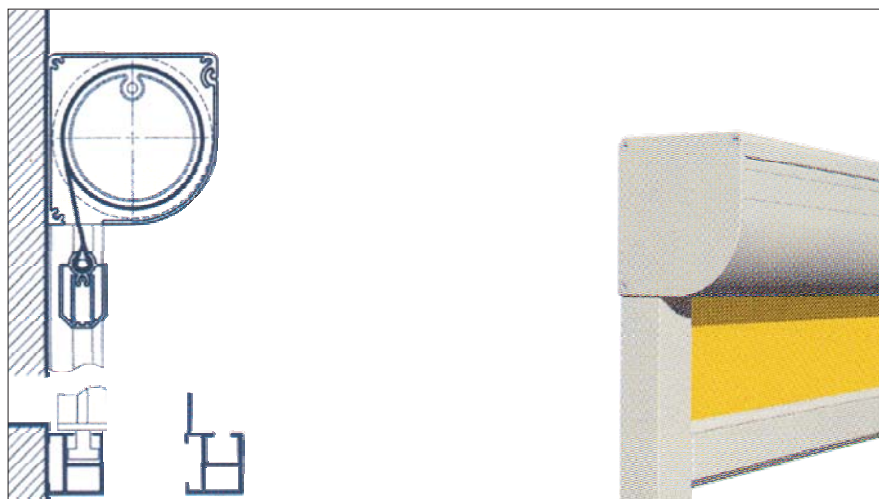

## Wijkoscreen met afgeronde voorlijst

Type	Max.breedte ( in cm )	Max.hoogte ( in cm )
85	350	280
100	475	300

Standaard frame kleur TZ + RAL 9001

## Wijkoscreen met afgeschuinde voorlijst

Type	Max.breedte ( in cm )	Max.hoogte ( in cm )
75	300	230
85	350	280
95	350	300

Standaard frame kleur TZ + RAL 9001